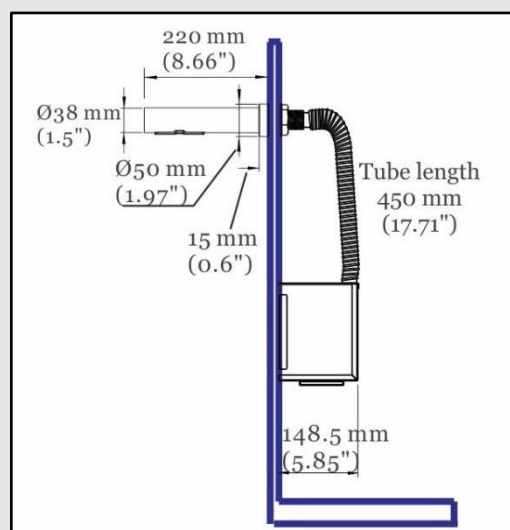

Elstar 10 000 Handtork

- Det nya patenterade luftutloppet minskade ljudnivån och ökade torkeffektiviteten
- Den intelligenta temperaturkontrollen mäter rumstemperaturen och anpassar automatisk effekten på värmeelementet
- UL, CE, GS, CB, BSMI, EMC, LVD, UKCA, WEEE, ROHS-certifierad
- HEPA-filter tillgängligt

Elstar 10 000 Vatten

- Aktiveringsavstånd automatisk 20–120 mm.
- Vattentryck 10–100 PSI

Elstar 10 000 Tvål

- Infraröd sensor och elektronisk timer.
- Kapacitet: 1,5 l påfyllningsbar behållare
- För flytande tvål, skumtvål och även alkoholbaserad desinfektionspray.

Tekniska Data

Handtork • Totaleffekt 0.84-1.0kW • Spänning: 220-240 V/50-60Hz • IP35 •

Vattenkran • Spänning: 6 V • IP35 • Inställning temperatur: 4-85 °C • Flöde: <3,8 l/min

Handtvål (flytande eller skum) • Spänning: 6 V • IP35 •