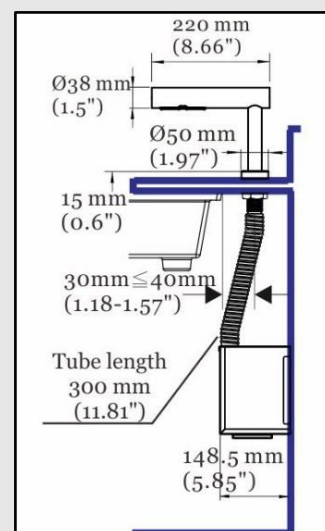

Elstar 10 000 Vatten

- Aktiveringsavstånd automatisk 20–120 mm.
- Vattentryck 10–100 PSI

Elstar 10 000 Tvål

- Infraröd sensor och elektronisk timer.
- Kapacitet: 1,5 l påfyllningsbar behållare
- För flytande tvål, skumtvål och även alkoholbaserad desinfektionspray.

Tekniska Data

Handtork • Totaleffekt 0.84-1.0kW • Spänning: 220-240 V/50-60Hz • IP35 •

Vattenkran • Spänning: 6 V • IP35 • Inställning temperatur: 4-85 °C • Flöde: <3,8 l/min

Handtvål (flytande eller skum) • Spänning: 6 V • IP35 •